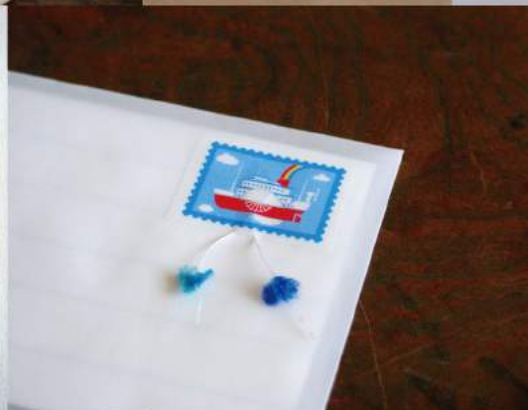

雲の世界の切手です。

高積雲通り三番雲
風船探偵社 様

雲の上郵便局

雲の上郵便局
マスキングテープ