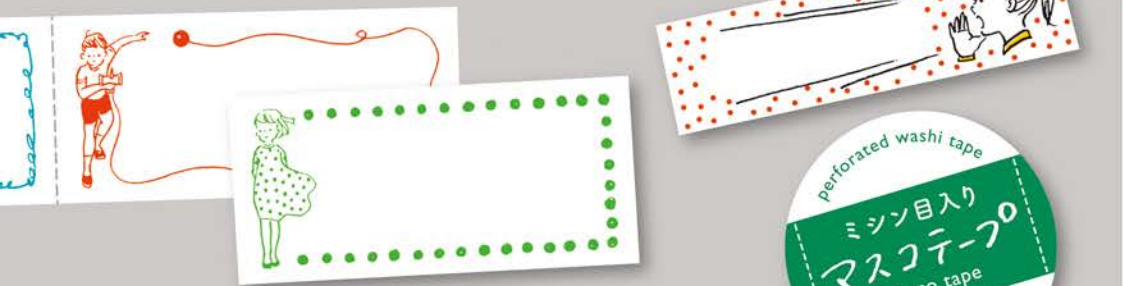

(イラスト原寸大)

手できれいにちぎれる、ミシン目入り

(イラスト縮小) 注: イラスト内の点線はミシン目のイメージです。実際は線は印刷されていません。(以下同)

MT-09 「THANK YOU」

MT-10 「ふきだし」

MT-11 「ラベル」

MT-12 「おいかっこ」

Illustration by eri masco produced by GOAT made in JAPAN ©ますこえり

Original Goods #05 PERFORATED WASHI TAPE

made in japan

ミシン目入り マスコテープ

イラストレーター・ますこえりさんと文具店 GOATのコラボレーションで生まれた和紙テープのシリーズ「マスコテープ」がミシン目入りになって新登場です。従来品より粘着力もアップ！油性ペンで文字を書いて自分だけのオリジナルラベルにしたり、スケジュール帳やカレンダーのワンポイントに。そのままラッピングなどにもお使いいただけます。ミシン目入りなのでテープカッターが無くても手できれいに切れます。それぞれ7コマ違うイラストはどこをとってもハズレなしの可愛さです。

GOATオリジナル「ミシン目入りマスコテープ」4種

- MT-09 「THANK YOU」 ●MT-10 「ふきだし」
(巾 15mm x 約 53M巻 100片 和紙テープ) ¥460 (十消費税)
- MT-11 「ラベル」 ●MT-12 「おいかっこ」
(巾 25mm x 約 53M巻 100片 和紙テープ) ¥500 (十消費税)

ますこえり・MASCO ERI
埼玉県生まれ。東京都在住。
大学卒業後、印刷会社デザイナー勤務を経て2010年(頃)よりイラストレーターとして活動を始め。雑誌・web・広告等イラストレーションのほか、デザイン、まんが、グッズ制作など。東上野の文房具屋 GOATのオリジナル商品「マスコハンコ」、「マスコテープ」、スマートフォンアプリ LINE camera にて「マスコスタンプ」も好評発売中。