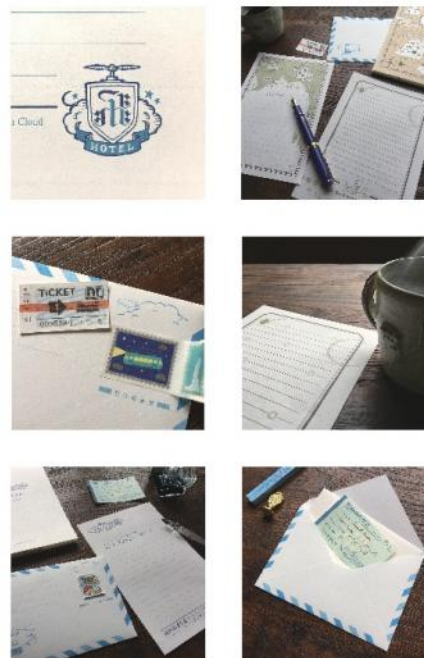

飛行船ホテルレターパッド
雲の旅レターパッド
飛行船郵便封筒