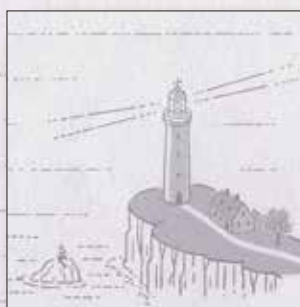

夜:ハーフトーンカラーシルバー

透けにくく、落ち着きのある肌合いのカラークラフト紙。夜をイメージした淡いグレー。色インクでも綺麗に書けます。

◀ノートの前半と後半で絵が少し変化します。

九波堂(きゅうばどう)

主に活版印刷による制作活動を行っている。架空商店街シリーズなどの物語性のあるモノづくりを心がけている。九波堂文具店では自分たちの世界観を文具で表現できればと考えている。
<http://www.kyupodo.com>