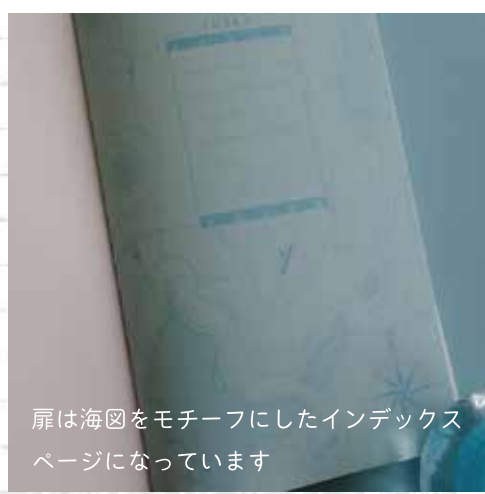

TODAI NOTE DAY TIME & NIGHT TIME
とうだいノート 昼・夜

「とうだいノート夜」の表紙は箔押しで
燈光を表現しています

扉は海図をモチーフにしたインデックス
ページになっています

裏表紙のモチーフは風見鶏やフレネル
レンズ等、灯台に関する物です

表紙の紙は灯台の壁を
イメージした紙を使用

「とうだいノート夜」の淡いグレーの本
文紙にも色インクで綺麗に書けます

波間に文字を書くノートです

▲とうだいノート 昼 本文(紙:Lライティングペーパー)

▲とうだいノート 夜 本文(紙:ハーフトーンカラーシルバー)

▲とうだいノート 表扉・裏扉(昼・夜共通)

▲とうだいノート 昼 裏表紙

▲とうだいノート 夜 裏表紙

●とうだいノート(夜・前半の本文)原寸大

海の波を罫線(6^{ミリ})に見立てたノートです。

ノートの前半と後半で、時間の経過を表現するために少しだけ絵柄が変えております。どこが変わったか見つけてみてください。

本文用紙について

昼:Lライティングペーパー

インクによるにじみや裏抜けが少なく、なめらかな肌触りのライフオリジナル筆記用紙です。

夜:ハーフトーンカラーシルバー

透けにくく、落ち着きのある肌合いのカラークラフト紙。夜をイメージした淡いグレー。色インクでも綺麗に書けます。

◀ノートの前半と後半で絵が少し変化します。

九波堂(きゅうばどう)

主に活版印刷による制作活動を行っている。架空商店街シリーズなどの物語性のあるモノづくりを心がけている。九波堂文具店では自分たちの世界観を文具で表現できればと考えている。
<http://www.kyupodo.com>