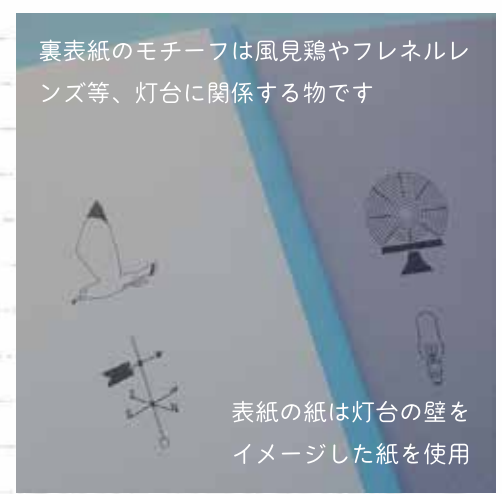

TODAI NOTE DAY TIME & NIGHT TIME
とうだいノート 昼・夜

「とうだいノート夜」の表紙は箔押しで
燈光を表現しています

扉は海図をモチーフにしたインデックス
ページになっています

裏表紙のモチーフは風見鶏やフレネル
レンズ等、灯台に関する物です

表紙の紙は灯台の壁を
イメージした紙を使用

「とうだいノート夜」の淡いグレーの本
文紙にも色インクで綺麗に書けます

波間に文字を書くノートです

▲とうだいノート 昼 本文(紙:Lライティングペーパー)

▲とうだいノート 夜 本文(紙:ハーフトーンカラーシルバー)

▲とうだいノート 表扉・裏扉(昼・夜共通)

▲とうだいノート 昼 裏表紙

▲とうだいノート 夜 裏表紙

●とうだいノート(夜・前半の本文)原寸大

海の波を罫線(6^{ミリ})に見立てたノートです。

ノートの前半と後半で、時間の経過を表現するために少しだけ絵柄が変えております。どこが変わったか見つけてみてください。